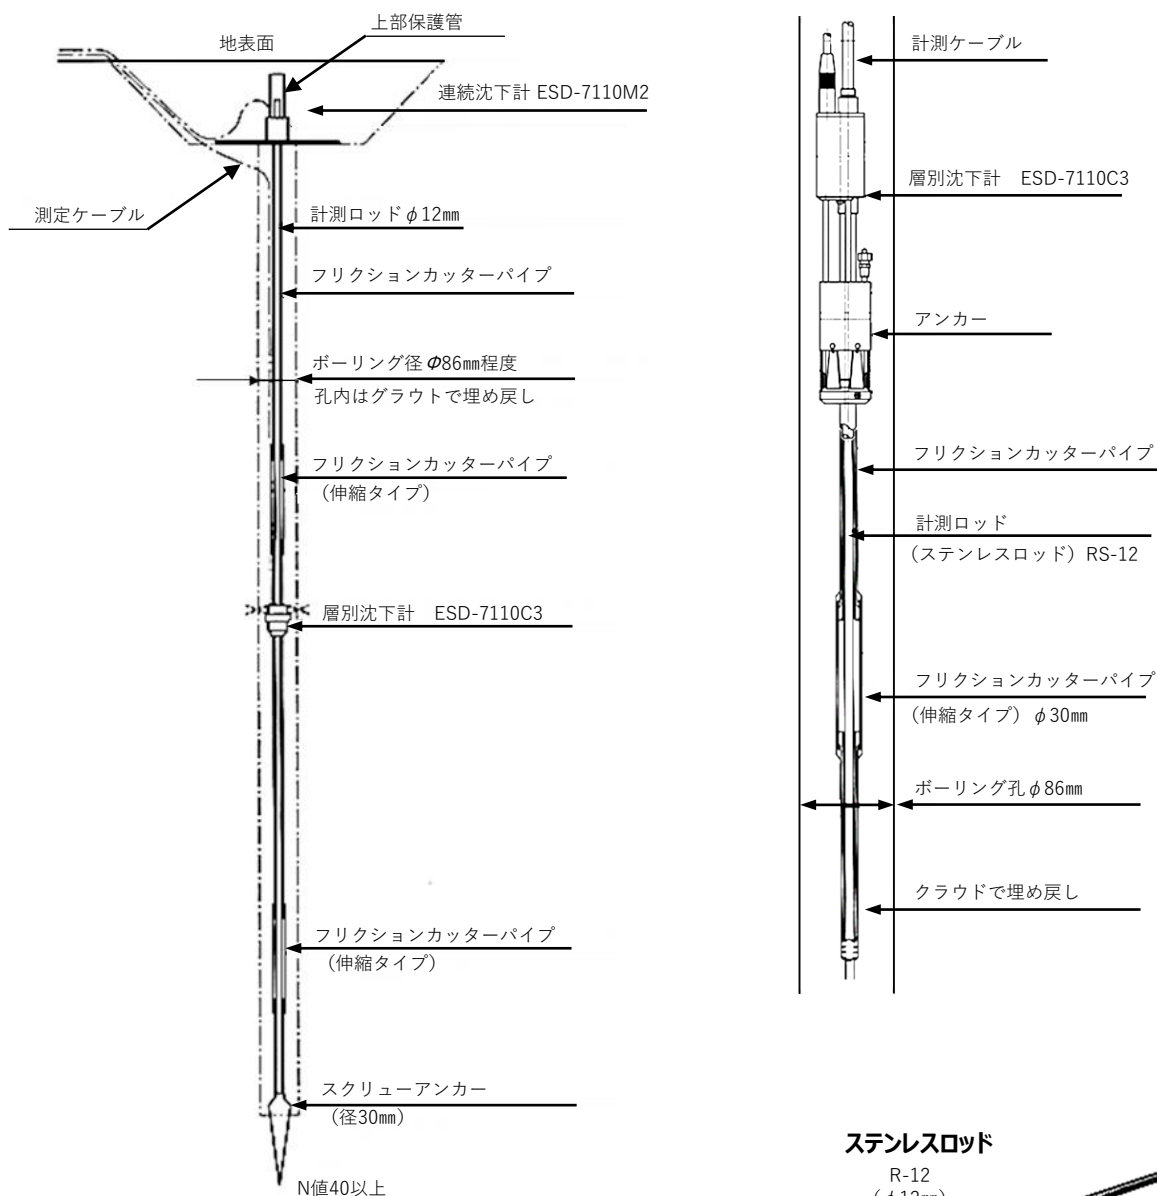

# 層別沈下計設置状態 ESD-7110C3シリーズ

概要

層別沈下計設置状態図

スクリューアンカー

ステンレスロッド  
R-12  
(φ12mm)

フリクションカッターパイプ  
(伸縮パイプ)  
FC-13\*

お問合せ

坂田電機株式会社  
営業部