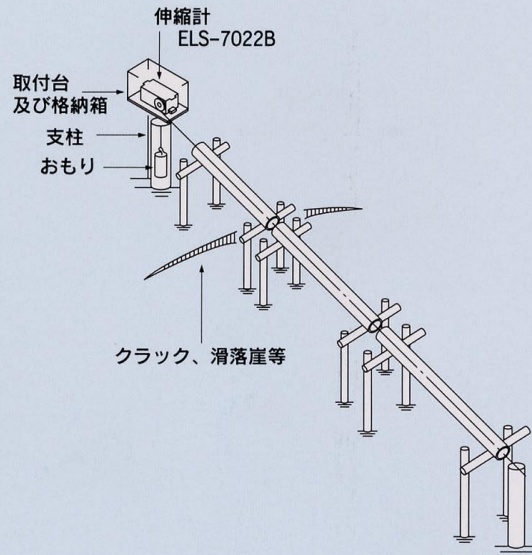

伸縮計／地すべり記録器設置状態図

伸縮計 ELS-7120H、ELS-7420H

伸縮計 ELS-7022B

地すべり記録器 SRL-13,16

 坂田電機株式会社

〒202-0022 東京都西東京市柳沢2-17-20
TEL: 0424-64-3711 Fax: 0424-64-3773

E-Mail: eigyou@sakatadenki.co.jp
URL: <http://www.sakatadenki.co.jp/>