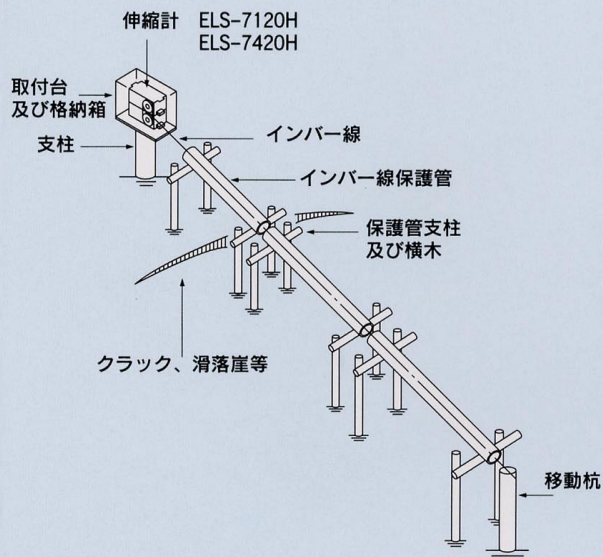

伸縮計／地すべり記録器設置状態図

伸縮計 ELS-7120H、ELS-7420H

伸縮計 ELS-7022B

地すべり記録器 SRL-13,16

 坂田電機株式会社

〒202-0022 東京都西東京市柳沢2-17-20
TEL: 0424-64-3711 Fax: 0424-64-3773

E-Mail: eigyou@sakatadenki.co.jp
URL: <http://www.sakatadenki.co.jp/>