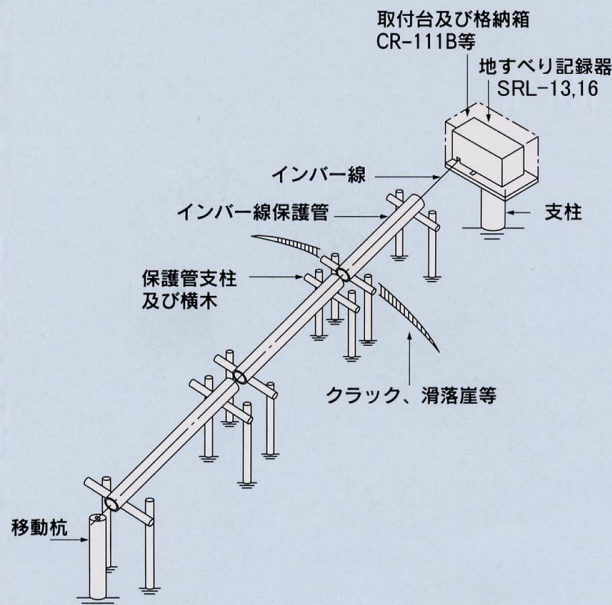

伸縮計／地すべり記録器設置状態図

伸縮計 ELS-7120H、ELS-7420H

伸縮計 ELS-7022B

地すべり記録器 SRL-13,16

 坂田電機株式会社

〒202-0022 東京都西東京市柳沢2-17-20
TEL: 0424-64-3711 Fax: 0424-64-3773

E-Mail: eigyou@sakatadenki.co.jp
URL: <http://www.sakatadenki.co.jp/>